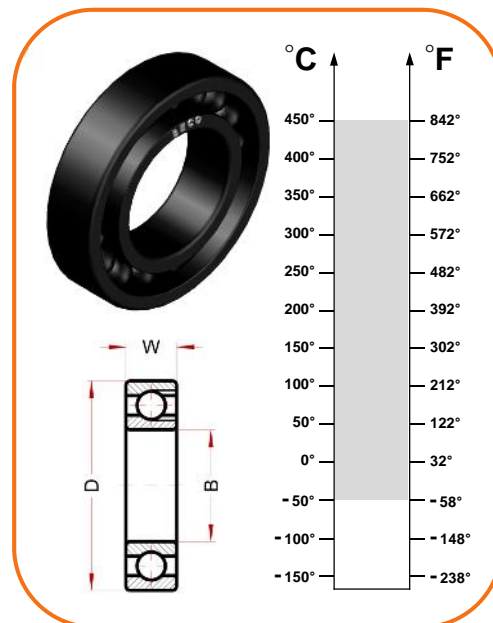

6300

	∅ (B)	∅ (D)	(W)	/	kN	450°C	kN	20°C
6300 BHT FB 450° BECO PLUS	10	35	11	90	2,15		3,45	
6301 BHT FB 450° BECO PLUS	12	37	12	85	2,60		4,15	
6302 BHT FB 450° BECO PLUS	15	42	13	80	3,38		5,40	
6303 BHT FB 450° BECO PLUS	17	47	14	75	4,09		6,55	
6304 BHT FB 450° BECO PLUS	20	52	15	70	5,30		8,50	
6305 BHT FB 450° BECO PLUS	25	62	17	65	7,13		11,4	
6306 BHT FB 450° BECO PLUS	30	72	19	60	10,1		16,3	
6307 BHT FB 450° BECO PLUS	35	80	21	55	11,8		19,0	
6308 BHT FB 450° BECO PLUS	40	90	23	50	15,6		25,0	
6309 BHT FB 450° BECO PLUS	45	100	25	45	20,0		32,0	
6310 BHT FB 450° BECO PLUS	50	110	27	40	23,7		38,0	
6311 BHT FB 450° BECO PLUS	55	120	29	40	29,6		47,5	
6312 BHT FB 450° BECO PLUS	60	130	31	40	32,5		52,0	
6313 BHT FB 450° BECO PLUS	65	140	33	40	37,5		60,0	
6314 BHT FB 450° BECO PLUS	70	150	35	40	42,5		68,0	
6315 BHT FB 450° BECO PLUS	75	160	37	40	47,8		76,5	

12100 Cuneo - Italy
Via Volta, 7
phone: 0039 0171 66883
fax: 0039 0171 648913

www.becoitalia.it